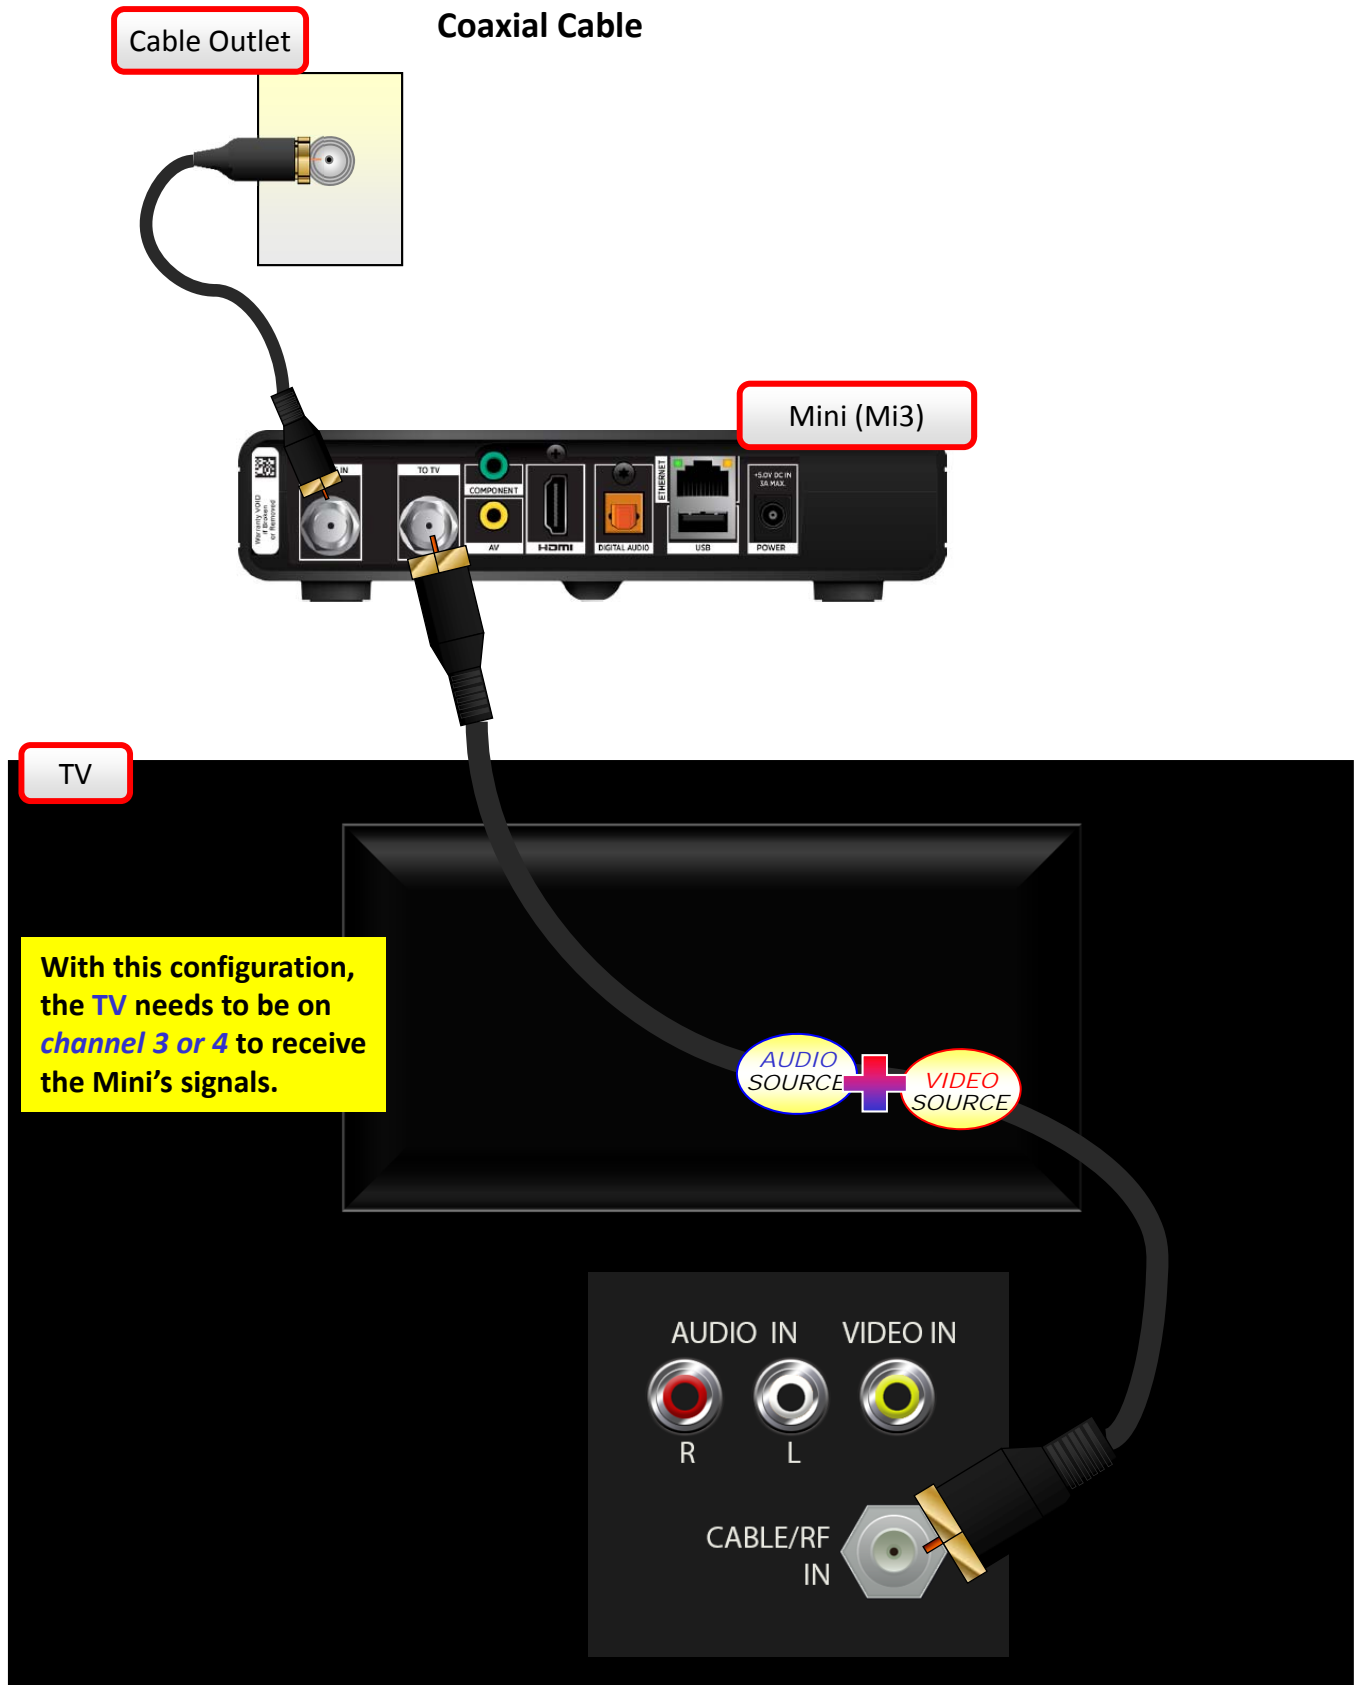

Outlet ► SD Converter ► TV

Outlet ► DTA ► TV

Outlet ▶ Mini ▶ TV

Outlet ► SD Converter ► TV

Outlet ► eBox ► TV

Outlet ▶ Mini ▶ TV

Outlet ► Mini ► TV

Composite/Phono to 1/8' patch cable